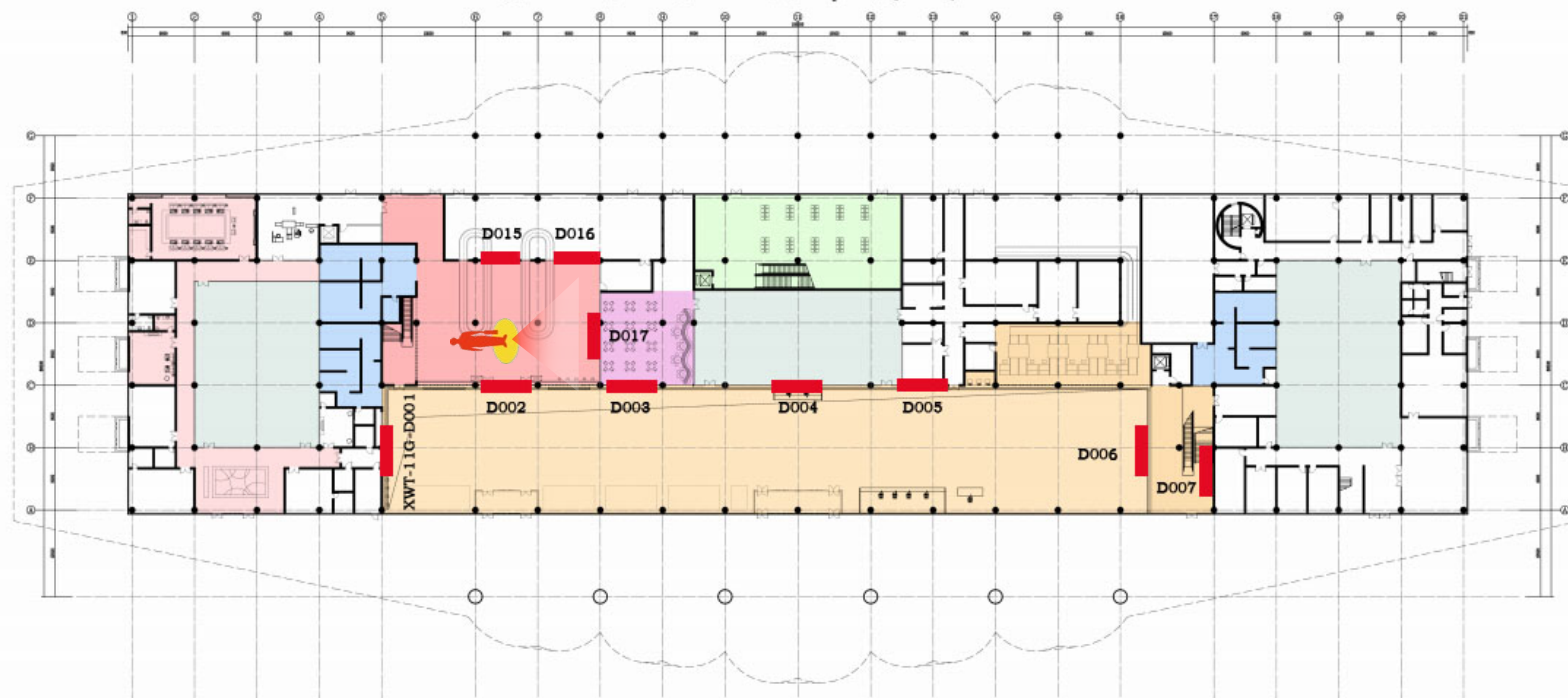

媒体规格及报价

规格：2.94m × 3.78m 数量：1块
报价：8万元/年

Real View 实景图

Plan 平面图

五台山机场一层平面图

图例:

- | | | | |
|--------|-------|----------------------------|--------|
| ■ 手续大厅 | ■ 安检区 | ■ 行李提取大厅 迎客大厅 | ■ 到港通廊 |
| ■ 卫生间 | ■ 贵宾区 | ■ 候机厅(远机位候机厅、头等舱休息室、普通候机厅) | |

媒体位置

五台山机场一楼行李转盘东侧灯箱
(SXWUT-11N-D016)

媒体规格及报价

规格：2.94m × 3.78m 数量：1块
报价：8万元/年

Real View 实景图

Plan 平面图

图例:

- | | | | |
|--------|-------|-----------------------------|--------|
| ■ 手续大厅 | ■ 安检区 | ■ 行李提取大厅 迎客大厅 | ■ 到港通廊 |
| ■ 卫生间 | ■ 贵宾区 | ■ 候机厅 (远机位候机厅、头等舱休息厅、普通候机厅) | |

媒体位置

五台山机场一楼行李转盘东侧灯箱
(SXWUT-11N-D017)

媒体规格及报价

规格：5.97m × 1.99m 数量：1块
报价：8万元/年

Real View 实景图

Plan 平面图

五台山机场一层平面图

图例: