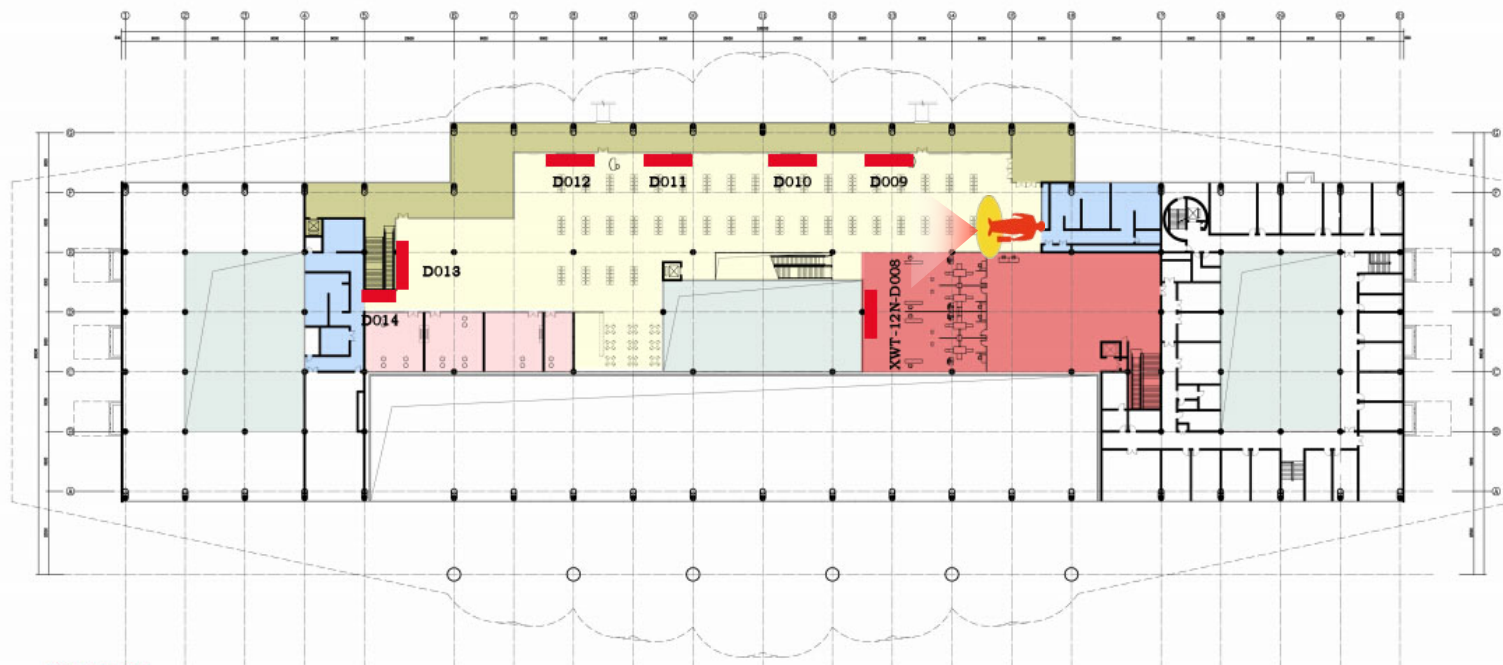

媒体规格及报价

规格：8.96m*2.44m 数量：1块
报价：12万元/年

Real View 实景图

Plan 平面图

图例:

- 手续大厅
- 安检区
- 行李提取大厅 迎客大厅
- 到港通廊
- 卫生间
- 贵宾区
- 候机厅 (远机位候机厅、头等舱休息室、普通候机厅)

媒体位置

五台山机场一楼大厅东侧灯箱
(SXWUT-11G-D007)

Plan 平面图

五台山机场二层平面图

编号规则:

灯箱: XWT-12N-D00X

媒体位置

五台山机场二楼隔离区登机口处灯箱
(SXWUT-12N-D009, D011, D012)

媒体规格及报价

规格：6m × 2m 数量：3组
报价：8万元/年/组

Real View 实景图

Plan 平面图

五台山机场二层平面图

编号规则:

灯箱: XWT-12N-D00X

媒体位置

五台山机场二楼到达扶梯侧墙灯箱
(SXWUT-12N-D013)

媒体规格及报价

规格：5.99m × 2.16m 数量：1块
报价：8万元/年

Real View 实景图

Plan 平面图

编号规则:

灯箱: XWT-12N-D00X

媒体位置

五台山机场二楼到达下一楼扶梯正对面灯箱
(SXWUT-12N-D014)

媒体规格及报价