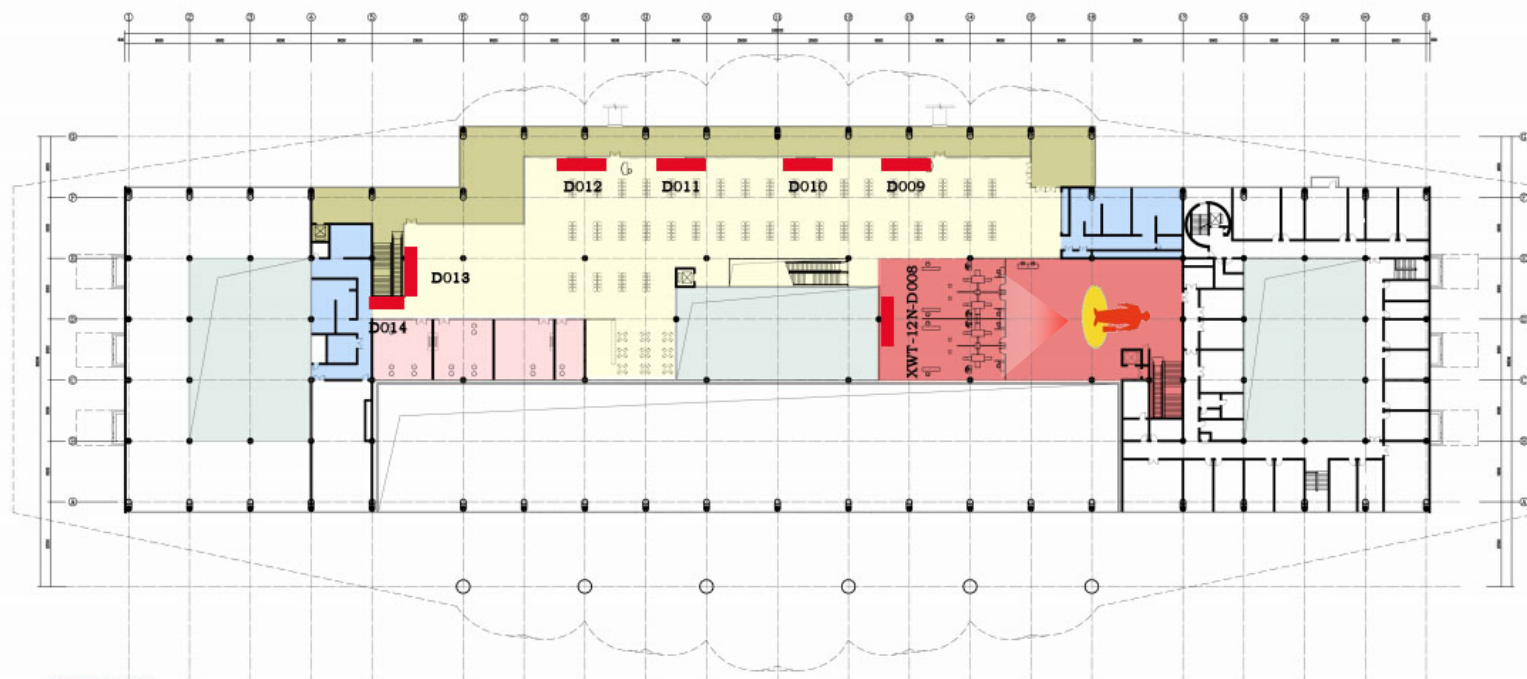

Real View 实景图

Plan 平面图

图例:

- | | | | |
|------|-----|--------------------------|------|
| 手续大厅 | 安检区 | 行李提取大厅 迎客大厅 | 到港走廊 |
| 卫生间 | 贵宾区 | 候机厅(远机位候机厅、头等舱休息厅、普通候机厅) | |

媒体位置

五台山机场一楼大厅行李厅出口上方灯箱
(SXWUT-11G-D002)

媒体规格及报价

规格：8.96m*2.44m 数量：1块
报价：12万元/年

Real View 实景图

Plan 平面图

图例:

- 手续大厅
- 安检区
- 行李提取大厅 迎客大厅
- 到港通廊
- 卫生间
- 贵宾区
- 候机厅 (远机位候机厅、头等舱休息室、普通候机厅)

媒体位置

五台山机场一楼大厅东侧灯箱
(SXWUT-11G-D007)

媒体规格及报价

规格：5.97m*1.99m 数量：1块
报价：8万元/年

Real View 实景图

媒体位置

五台山机场二楼安检通道正对面灯箱
(SXWUT-12N-D008)

媒体规格及报价

规格：5.84m × 1.94m 数量：1块
报价：12万元/年

Real View 实景图

Plan 平面图

五台山机场二层平面图

编号规则:

灯箱: XWT-12N-D00X

媒体位置

五台山机场二楼隔离区登机口处灯箱
(SXWUT-12N-D009, D011, D012)

媒体规格及报价

规格：6m × 2m 数量：3组
报价：8万元/年/组