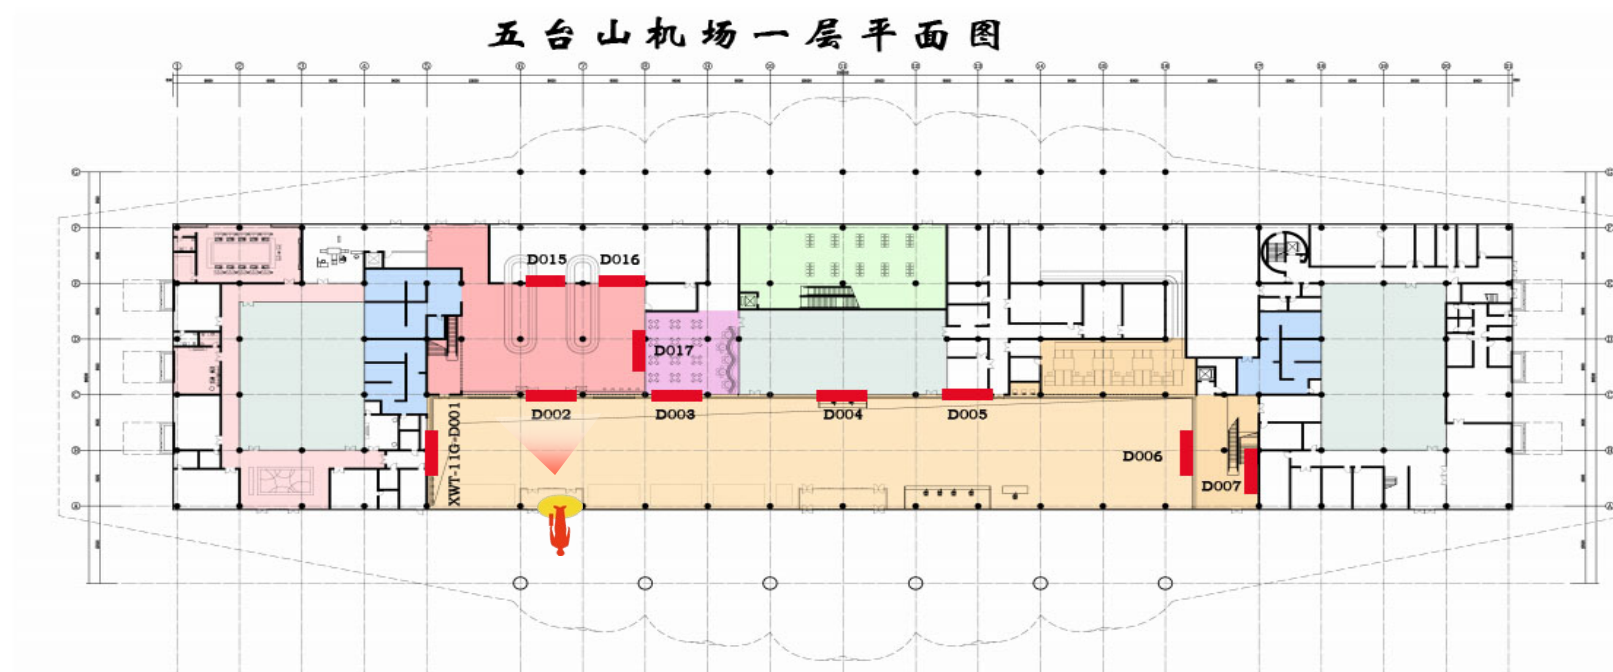

Real View 实景图

Plan 平面图

图例:

- | | | | |
|------|-----|--------------------------|------|
| 手续大厅 | 安检区 | 行李提取大厅 迎客大厅 | 到港走廊 |
| 卫生间 | 贵宾区 | 候机厅(远机位候机厅、头等舱休息厅、普通候机厅) | |

媒体位置

五台山机场一楼大厅行李厅出口上方灯箱
(SXWUT-11G-D002)

媒体规格及报价

规格：8.96m*2.44m 数量：1块
报价：12万元/年

Real View 实景图

Plan 平面图

图例:

- 手续大厅
- 安检区
- 行李提取大厅 迎客大厅
- 到港通廊
- 卫生间
- 贵宾区
- 候机厅 (远机位候机厅、头等舱休息室、普通候机厅)

媒体位置

五台山机场一楼大厅东侧灯箱
(SXWUT-11G-D007)

媒体规格及报价

规格：5.97m*1.99m 数量：1块
报价：8万元/年

Real View 实景图

媒体位置

五台山机场二楼安检通道正对面灯箱
(SXWUT-12N-D008)

媒体规格及报价

规格：5.84m × 1.94m 数量：1块
报价：12万元/年

Real View 实景图