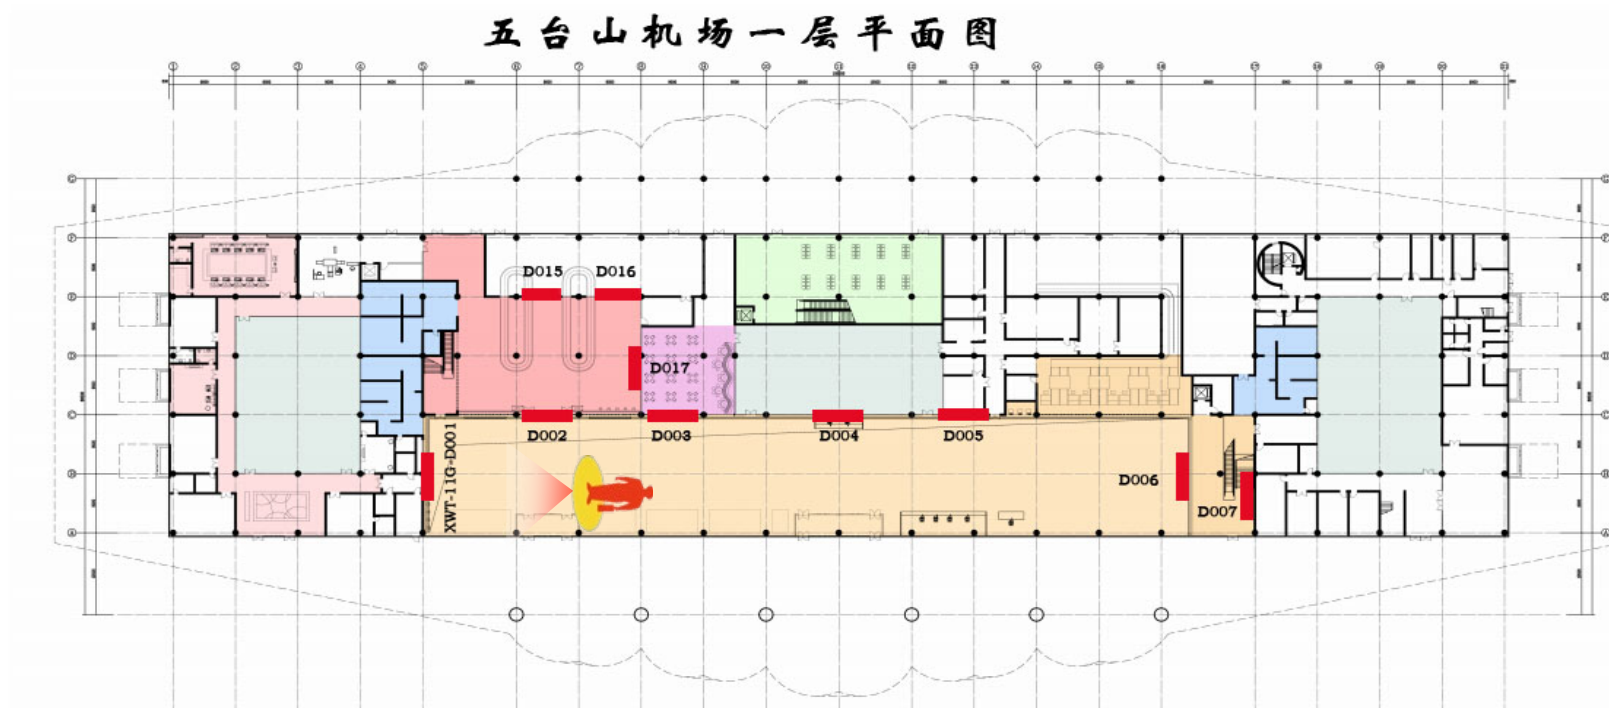

Real View 实景图

Plan 平面图

图例:

- | | | | |
|------|-----|--------------------------|------|
| 手续大厅 | 安检区 | 行李提取大厅 迎客大厅 | 到港走廊 |
| 卫生间 | 贵宾区 | 候机厅(远机位候机厅、头等舱休息厅、普通候机厅) | |

媒体位置

五台山机场一楼大厅行李厅出口上方灯箱
(SXWUT-11G-D002)

媒体规格及报价

规格：8.96m*2.44m 数量：1块
报价：12万元/年

Real View 实景图

Plan 平面图

图例:

- 手续大厅
- 安检区
- 行李提取大厅 迎客大厅
- 到港通廊
- 卫生间
- 贵宾区
- 候机厅 (远机位候机厅、头等舱休息室、普通候机厅)

媒体位置

五台山机场一楼大厅东侧灯箱
(SXWUT-11G-D007)