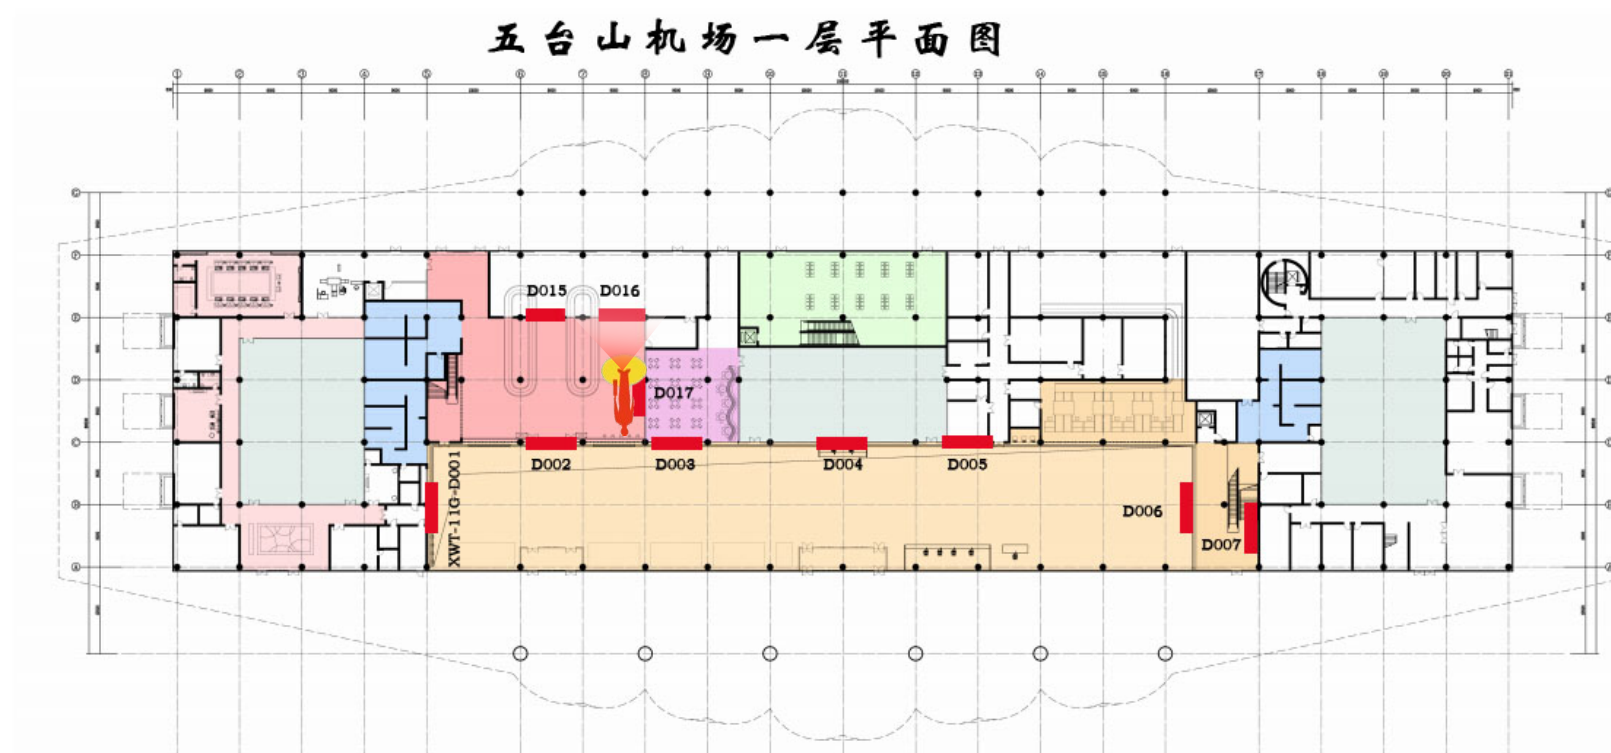

规格：3.79m × 3.06m 数量：1块
报价：12万元/年

Real View 实景图

Plan 平面图

五台山机场二层平面图

编号规则:

灯箱: XWT-12N-D00X

媒体位置

五台山机场一楼行李转盘西侧灯箱
(SXWUT-11N-D015)

媒体规格及报价

规格：2.94m × 3.78m 数量：1块
报价：8万元/年

Real View 实景图

Plan 平面图

五台山机场一层平面图

图例:

- | | | | |
|--------|-------|----------------------------|--------|
| ■ 手续大厅 | ■ 安检区 | ■ 行李提取大厅 迎客大厅 | ■ 到港通廊 |
| ■ 卫生间 | ■ 贵宾区 | ■ 候机厅(远机位候机厅、头等舱休息室、普通候机厅) | |

媒体位置

五台山机场一楼行李转盘东侧灯箱
(SXWUT-11N-D016)

媒体规格及报价

规格：2.94m × 3.78m 数量：1块
报价：8万元/年

Real View 实景图

Plan 平面图

图例:

- | | | | |
|--------|-------|-----------------------------|--------|
| ■ 手续大厅 | ■ 安检区 | ■ 行李提取大厅 迎客大厅 | ■ 到港通廊 |
| ■ 卫生间 | ■ 贵宾区 | ■ 候机厅 (远机位候机厅、头等舱休息厅、普通候机厅) | |

媒体位置

五台山机场一楼行李转盘东侧灯箱
(SXWUT-11N-D017)

媒体规格及报价

规格：5.97m × 1.99m 数量：1块
报价：8万元/年

Real View 实景图

Plan 平面图

五台山机场一层平面图

图例: