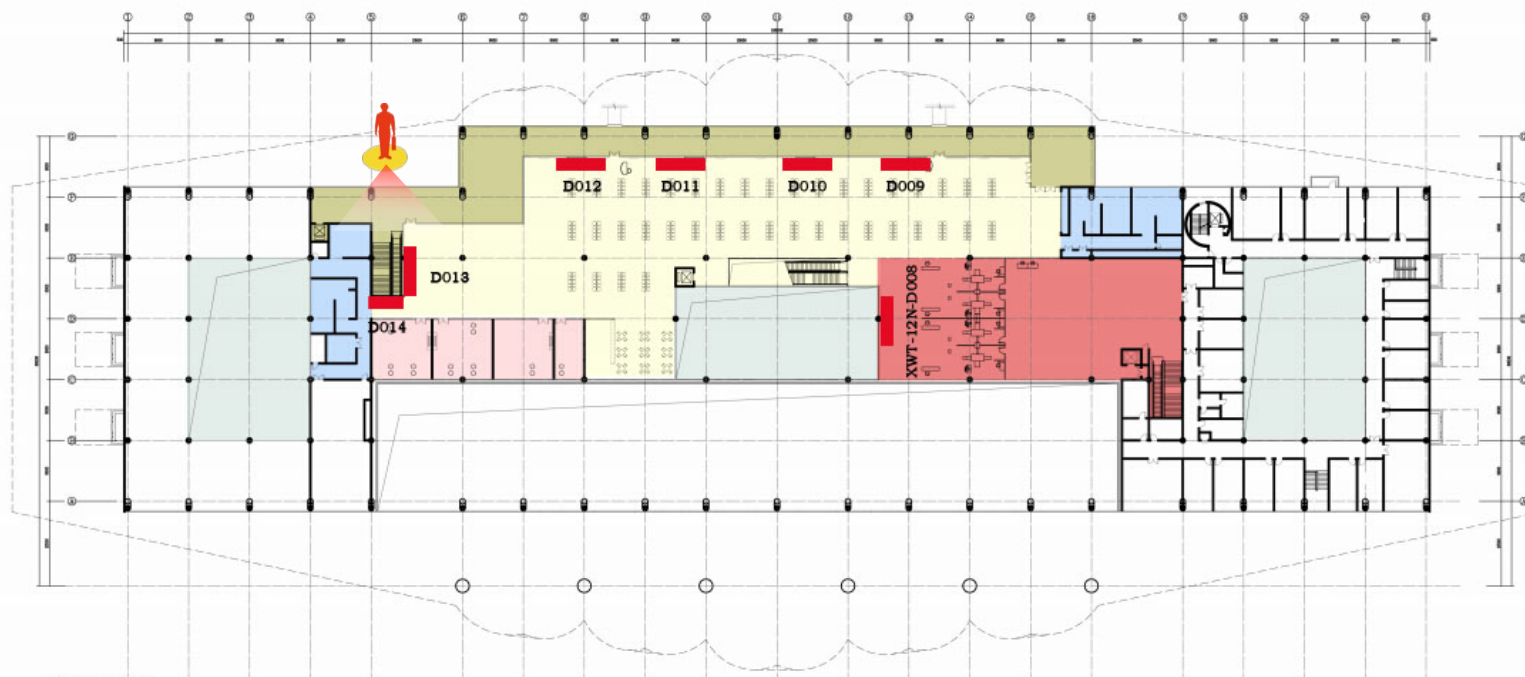

Real View 实景图

Plan 平面图

五台山机场二层平面图

编号规则:

灯箱: XWT-12N-D00X

媒体位置

五台山机场二楼到达扶梯侧墙灯箱
(SXWUT-12N-D013)

媒体规格及报价

规格：5.99m × 2.16m 数量：1块
报价：8万元/年

Real View 实景图

Plan 平面图

编号规则:

灯箱: XWT-12N-D00X

媒体位置

五台山机场二楼到达下一楼扶梯正对面灯箱
(SXWUT-12N-D014)

媒体规格及报价

规格：3.79m × 3.06m 数量：1块
报价：12万元/年

Real View 实景图

Plan 平面图

五台山机场二层平面图

编号规则:

灯箱: XWT-12N-D00X

媒体位置

五台山机场一楼行李转盘西侧灯箱
(SXWUT-11N-D015)

媒体规格及报价

规格：2.94m × 3.78m 数量：1块
报价：8万元/年

Real View 实景图

Plan 平面图

五台山机场一层平面图

图例:

- | | | | |
|--------|-------|----------------------------|--------|
| ■ 手续大厅 | ■ 安检区 | ■ 行李提取大厅 迎客大厅 | ■ 到港通廊 |
| ■ 卫生间 | ■ 贵宾区 | ■ 候机厅(远机位候机厅、头等舱休息室、普通候机厅) | |