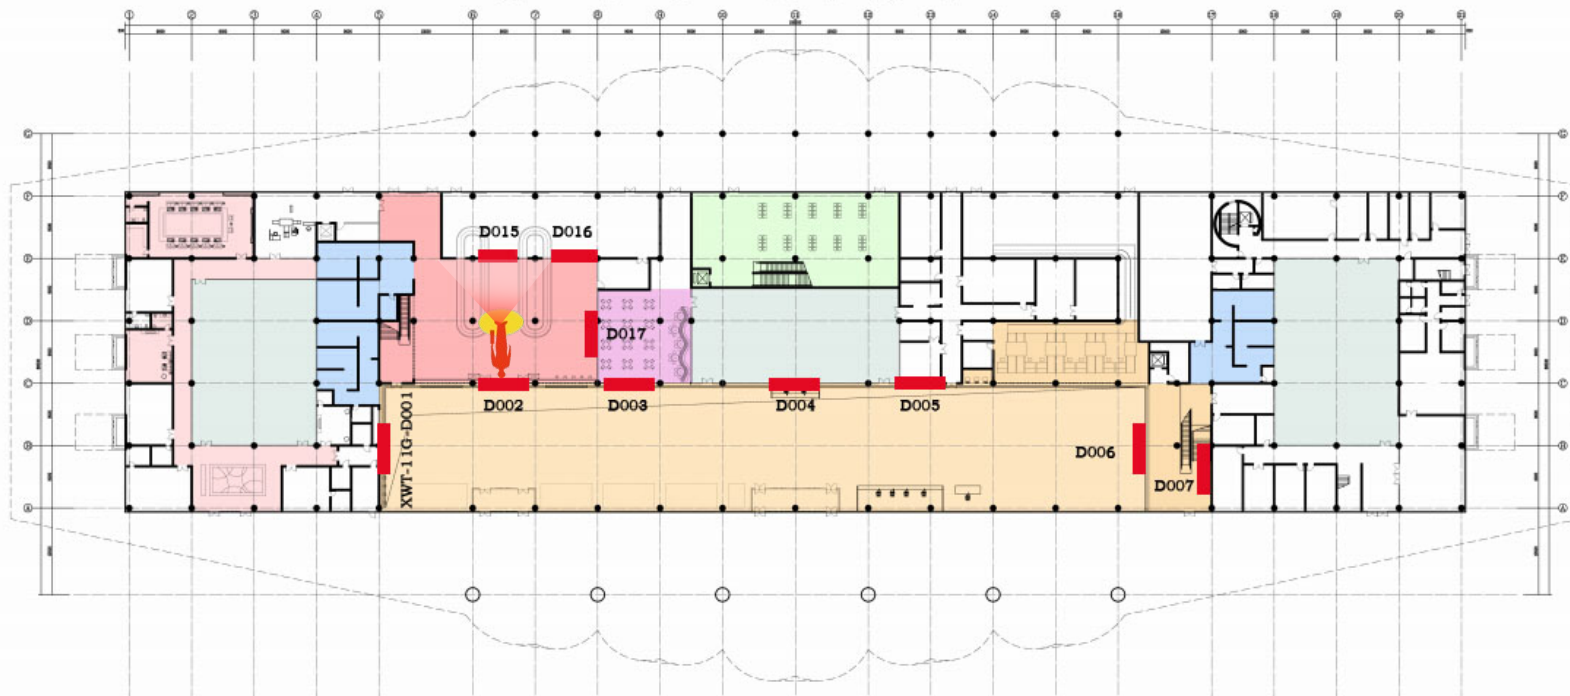

规格：5.99m × 2.16m 数量：1块
报价：8万元/年

Real View 实景图

Plan 平面图

编号规则:

灯箱: XWT-12N-D00X

媒体位置

五台山机场二楼到达下一楼扶梯正对面灯箱
(SXWUT-12N-D014)

媒体规格及报价

规格：3.79m × 3.06m 数量：1块
报价：12万元/年

Real View 实景图

Plan 平面图

五台山机场二层平面图

编号规则:

灯箱: XWT-12N-D00X

媒体位置

五台山机场一楼行李转盘西侧灯箱
(SXWUT-11N-D015)

媒体规格及报价

规格：2.94m × 3.78m 数量：1块
报价：8万元/年

Real View 实景图

Plan 平面图

五台山机场一层平面图

图例:

- | | | | |
|--------|-------|----------------------------|--------|
| ■ 手续大厅 | ■ 安检区 | ■ 行李提取大厅 迎客大厅 | ■ 到港通廊 |
| ■ 卫生间 | ■ 贵宾区 | ■ 候机厅(远机位候机厅、头等舱休息室、普通候机厅) | |

媒体位置

五台山机场一楼行李转盘东侧灯箱
(SXWUT-11N-D016)

媒体规格及报价

规格：2.94m × 3.78m 数量：1块
报价：8万元/年

Real View 实景图

Plan 平面图

图例:

- | | | | |
|--------|-------|-----------------------------|--------|
| ■ 手续大厅 | ■ 安检区 | ■ 行李提取大厅 迎客大厅 | ■ 到港通廊 |
| ■ 卫生间 | ■ 贵宾区 | ■ 候机厅 (远机位候机厅、头等舱休息厅、普通候机厅) | |