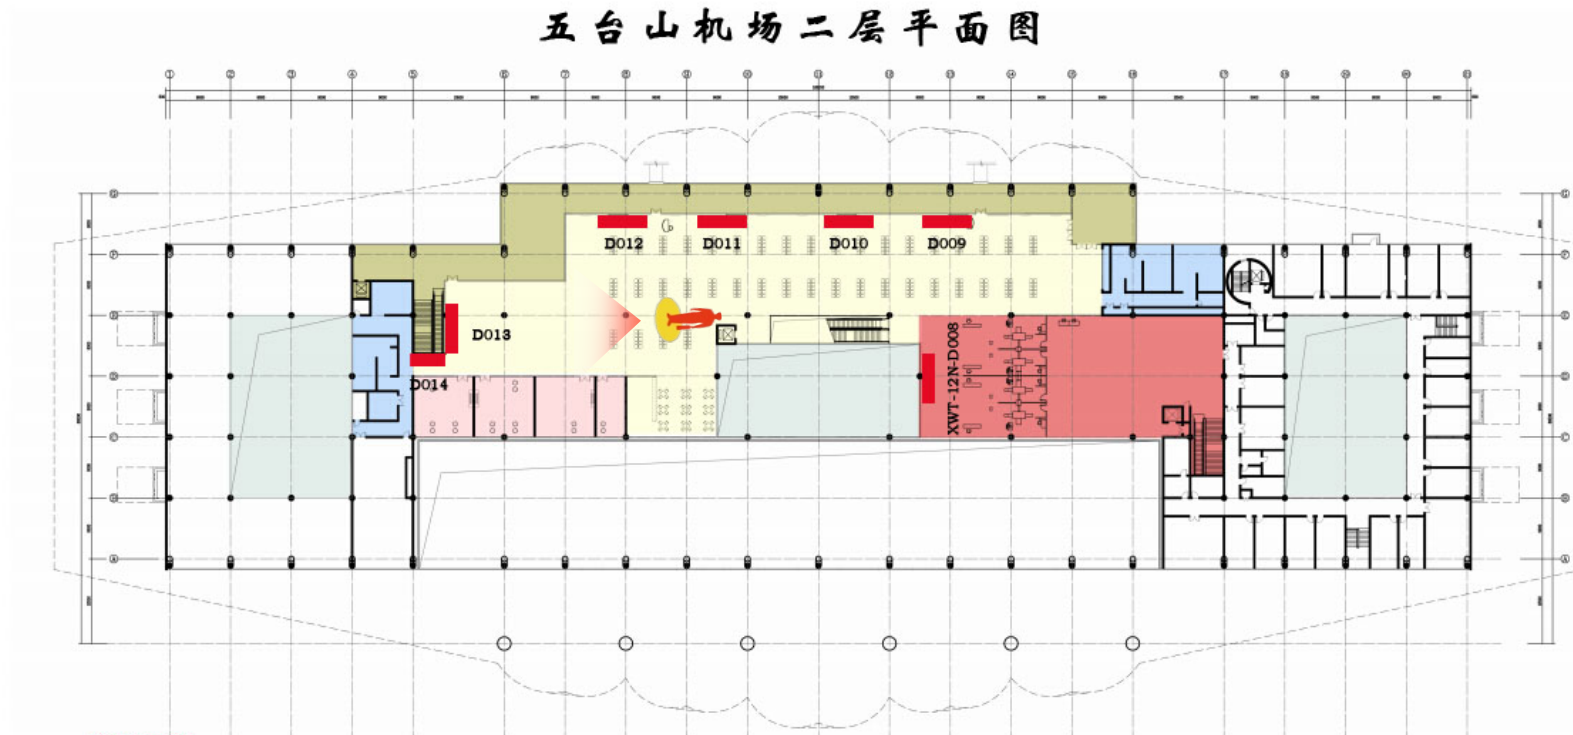

Plan 平面图

五台山机场二层平面图

编号规则:

灯箱: XWT-12N-D00X

媒体位置

五台山机场二楼隔离区登机口处灯箱
(SXWUT-12N-D009, D011, D012)

媒体规格及报价

规格：6m × 2m 数量：3组
报价：8万元/年/组

Real View 实景图

Plan 平面图

五台山机场二层平面图

编号规则:

灯箱: XWT-12N-D00X

媒体位置

五台山机场二楼到达扶梯侧墙灯箱
(SXWUT-12N-D013)

媒体规格及报价

规格：5.99m × 2.16m 数量：1块
报价：8万元/年

Real View 实景图

Plan 平面图

编号规则:

灯箱: XWT-12N-D00X

媒体位置

五台山机场二楼到达下一楼扶梯正对面灯箱
(SXWUT-12N-D014)

媒体规格及报价

规格：3.79m × 3.06m 数量：1块
报价：12万元/年

Real View 实景图

Plan 平面图

五台山机场二层平面图

编号规则:

灯箱: XWT-12N-D00X

媒体位置

五台山机场一楼行李转盘西侧灯箱
(SXWUT-11N-D015)