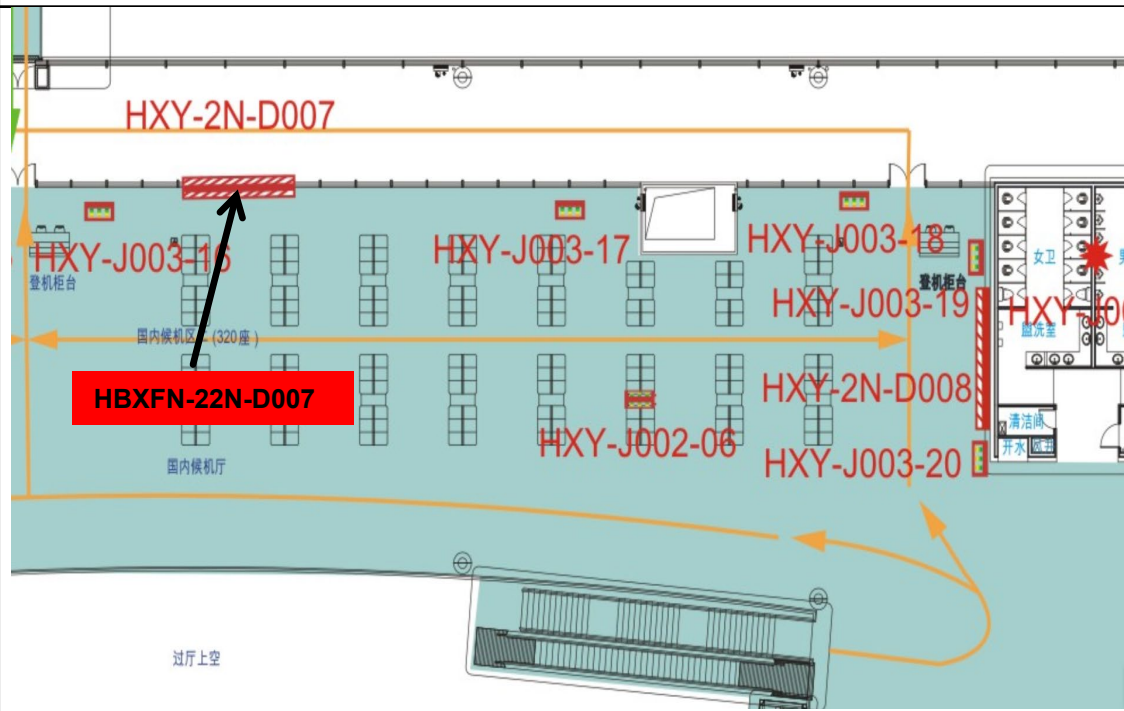

## T2航站楼广告媒体商业资源介绍

襄阳机场传媒有限公司

	编号	HBXFN-22N-D001	WT	站立式灯箱		
	位置描述	T2航站楼二楼北侧楼梯口				
	价值等级	A	数量	1个	合同到期时间	
	资源形式	墙体灯箱	规格	6.23*2.61	发布面积	16.26平方米
历史档案	媒体状态	空置				

资源位置示意图

资源效果图

	编号	HBXFN-22N-D006	WT	站立式灯箱		
	位置描述	T2航站楼二楼北侧楼梯口				
	价值等级	A	数量	1个	合同到期时间	
	资源形式	站立式灯箱	规格	8.55m×2.38m	发布面积	20.35平方米
历史档案	媒体状态	空置				

资源位置示意图

资源效果图

	编号	HBXFN-22N-D007	WT	玻璃隔段灯箱		
	位置描述	T2航站楼候机区、进出港通道				
	价值等级	A	数量	1个	合同到期时间	
	资源形式	站立式灯箱	规格	8.8*2.7*2面	发布面积	47.52平方米
历史档案	媒体状态	空置				

资源位置示意图

资源效果图

	编号	HBXFN-22N-D008	WT	墙面灯箱		
	位置描述	T2航站楼卫生间侧墙				
	价值等级	A	数量	1个	合同到期时间	2026.5.29
	资源形式	墙面灯箱	规格	7.92*2.61	发布面积	20平方米
历史档案	媒体状态	到期				

资源位置示意图

资源效果图

媒体档案	编号	HBXFN-21G-D005	WT	值机岛上方		
	位置描述	T2航站楼综合大厅值机岛上方				
	价值等级	A	数量	1个	合同到期时间	
	资源形式	站立式灯箱	规格	12m×3m	发布面积	36平方米
媒体状态	媒体状态	空置				

资源位置示意图

资源效果图

	编号	HBXFN-21N-D002	WT	行李提取厅		
	位置描述	T2航站楼国内行李转盘墙面灯箱				
	价值等级	A	数量	1个	合同到期时间	
	资源形式	墙面灯箱	规格	7.66m×2.56m	发布面积	19.61平方米
历史档案	媒体状态	空置				

资源位置示意图

资源效果图

	编号	HBXFN-21N-D004	WT	一楼达到厅		
	位置描述	T2航站楼国内到达厅墙面灯箱				
	价值等级	A	数量	1个	合同到期时间	
	资源形式	墙面灯箱	规格	7.99*2.57	发布面积	20.53平方米
历史档案	媒体状态	空置				

资源位置示意图

资源效果图