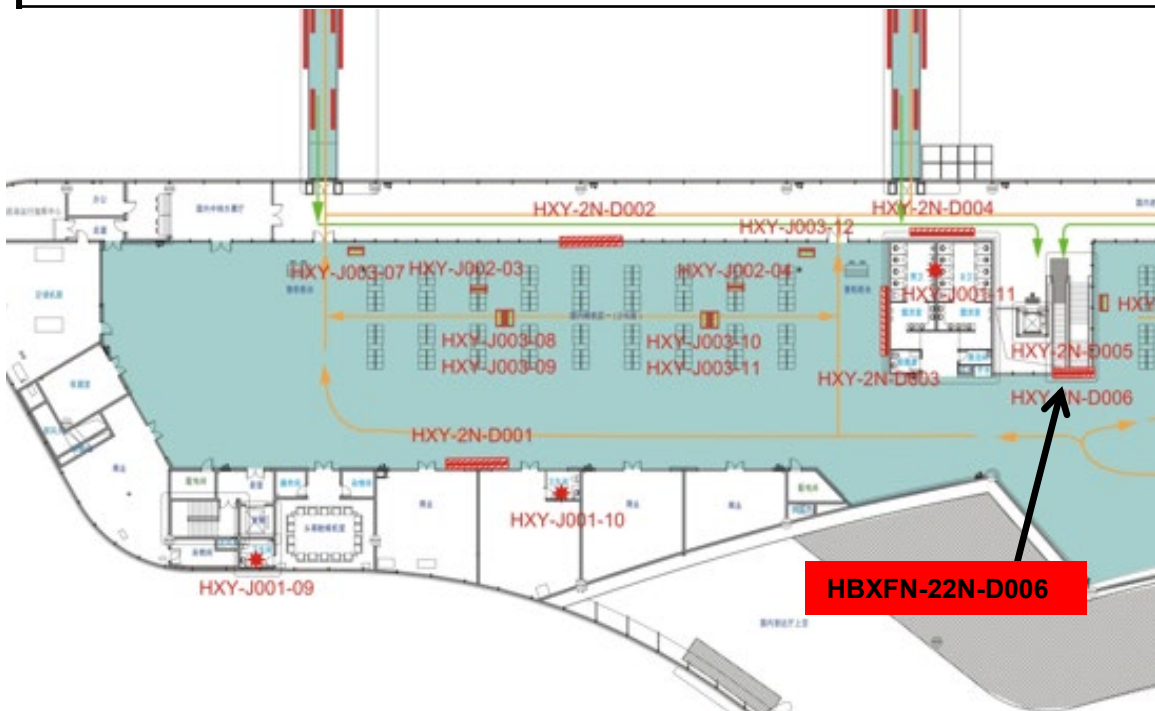

## T2航站楼广告媒体商业资源介绍

襄阳机场传媒有限公司

	编号	HBXFN-22N-D001	WT	站立式灯箱		
	位置描述	T2航站楼二楼北侧楼梯口				
	价值等级	A	数量	1个	合同到期时间	
	资源形式	墙体灯箱	规格	6.23*2.61	发布面积	16.26平方米
历史档案	媒体状态	空置				

资源位置示意图

资源效果图

	编号	HBXFN-22N-D006	WT	站立式灯箱		
	位置描述	T2航站楼二楼北侧楼梯口				
	价值等级	A	数量	1个	合同到期时间	
	资源形式	站立式灯箱	规格	8.55m×2.38m	发布面积	20.35平方米
历史档案	媒体状态	空置				

资源位置示意图

资源效果图

	编号	HBXFN-22N-D007	WT	玻璃隔段灯箱		
	位置描述	T2航站楼候机区、进出港通道				
	价值等级	A	数量	1个	合同到期时间	
	资源形式	站立式灯箱	规格	8.8*2.7*2面	发布面积	47.52平方米
历史档案	媒体状态	空置				

资源位置示意图

资源效果图

	编号	HBXFN-22N-D008	WT	墙面灯箱		
	位置描述	T2航站楼卫生间侧墙				
	价值等级	A	数量	1个	合同到期时间	2026.5.29
	资源形式	墙面灯箱	规格	7.92*2.61	发布面积	20平方米
历史档案	媒体状态	到期				

资源位置示意图

资源效果图

媒体档案	编号	HBXFN-21G-D005	WT	值机岛上方		
	位置描述	T2航站楼综合大厅值机岛上方				
	价值等级	A	数量	1个	合同到期时间	
	资源形式	站立式灯箱	规格	12m×3m	发布面积	36平方米
媒体状态	媒体状态	空置				

资源位置示意图

资源效果图

	编号	HBXFN-21N-D002	WT	行李提取厅		
	位置描述	T2航站楼国内行李转盘墙面灯箱				
	价值等级	A	数量	1个	合同到期时间	
	资源形式	墙面灯箱	规格	7.66m×2.56m	发布面积	19.61平方米
历史档案	媒体状态	空置				