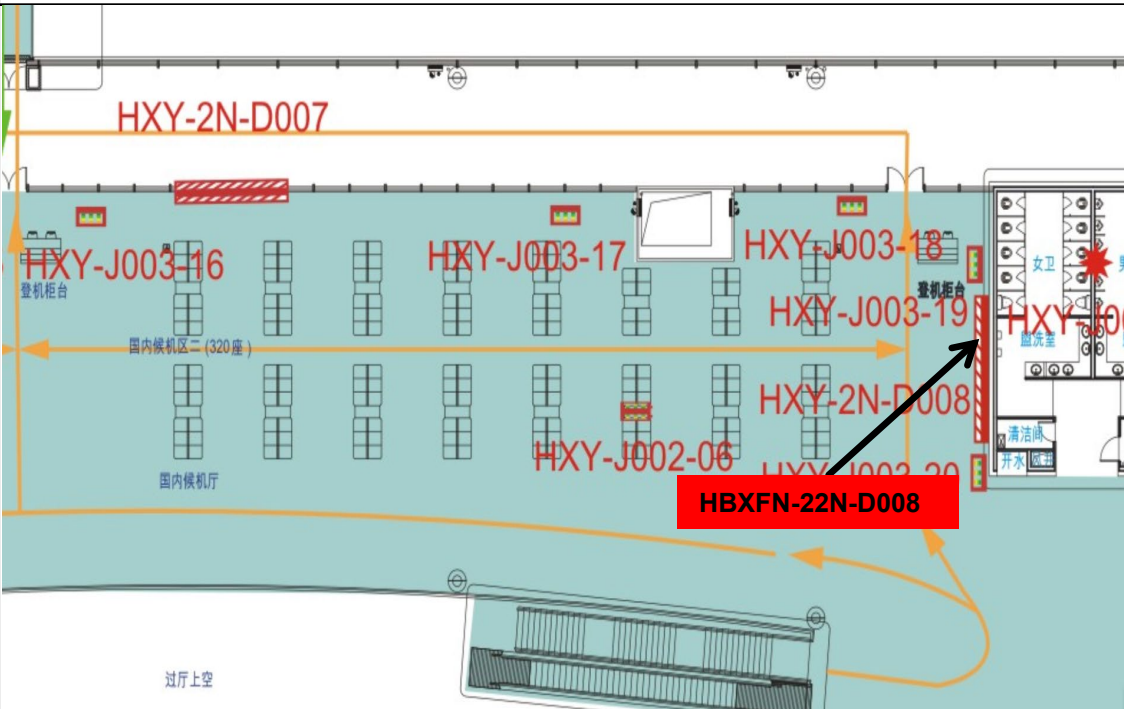

## T2航站楼广告媒体商业资源介绍

襄阳机场传媒有限公司

	编号	HBXFN-22N-D001	WT	站立式灯箱		
	位置描述	T2航站楼二楼北侧楼梯口				
	价值等级	A	数量	1个	合同到期时间	
	资源形式	墙体灯箱	规格	6.23*2.61	发布面积	16.26平方米
历史档案	媒体状态	空置				

资源位置示意图

资源效果图

	编号	HBXFN-22N-D006	WT	站立式灯箱		
	位置描述	T2航站楼二楼北侧楼梯口				
	价值等级	A	数量	1个	合同到期时间	
	资源形式	站立式灯箱	规格	8.55m×2.38m	发布面积	20.35平方米
历史档案	媒体状态	空置				

资源位置示意图

资源效果图

	编号	HBXFN-22N-D007	WT	玻璃隔段灯箱		
	位置描述	T2航站楼候机区、进出港通道				
	价值等级	A	数量	1个	合同到期时间	
	资源形式	站立式灯箱	规格	8.8*2.7*2面	发布面积	47.52平方米
历史档案	媒体状态	空置				

资源位置示意图

资源效果图

	编号	HBXFN-22N-D008	WT	墙面灯箱		
	位置描述	T2航站楼卫生间侧墙				
	价值等级	A	数量	1个	合同到期时间	2026.5.29
	资源形式	墙面灯箱	规格	7.92*2.61	发布面积	20平方米
历史档案	媒体状态	到期				

资源位置示意图

资源效果图

媒体档案	编号	HBXFN-21G-D005	WT	值机岛上方		
	位置描述	T2航站楼综合大厅值机岛上方				
	价值等级	A	数量	1个	合同到期时间	
	资源形式	站立式灯箱	规格	12m×3m	发布面积	36平方米
媒体状态	媒体状态	空置				

资源位置示意图

资源效果图

	编号	HBXFN-21N-D002	WT	行李提取厅		
	位置描述	T2航站楼国内行李转盘墙面灯箱				
	价值等级	A	数量	1个	合同到期时间	
	资源形式	墙面灯箱	规格	7.66m×2.56m	发布面积	19.61平方米
历史档案	媒体状态	空置				

资源位置示意图

资源效果图

	编号	HBXFN-21N-D004	WT	一楼达到厅		
	位置描述	T2航站楼国内到达厅墙面灯箱				
	价值等级	A	数量	1个	合同到期时间	
	资源形式	墙面灯箱	规格	7.99*2.57	发布面积	20.53平方米
历史档案	媒体状态	空置				

资源位置示意图

资源效果图