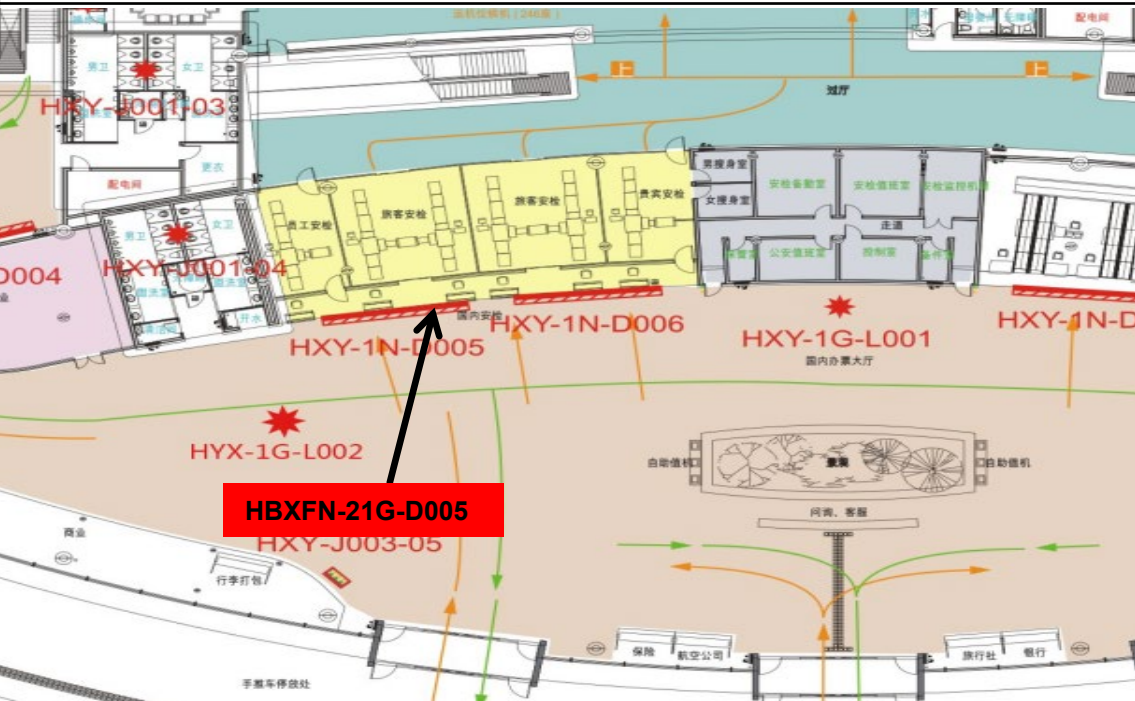

资源位置示意图

资源效果图

	编号	HBXFN-22N-D007	WT	玻璃隔段灯箱		
	位置描述	T2航站楼候机区、进出港通道				
	价值等级	A	数量	1个	合同到期时间	
	资源形式	站立式灯箱	规格	8.8*2.7*2面	发布面积	47.52平方米
历史档案	媒体状态	空置				

资源位置示意图

资源效果图

	编号	HBXFN-22N-D008	WT	墙面灯箱		
	位置描述	T2航站楼卫生间侧墙				
	价值等级	A	数量	1个	合同到期时间	2026.5.29
	资源形式	墙面灯箱	规格	7.92*2.61	发布面积	20平方米
历史档案	媒体状态	到期				

资源位置示意图

资源效果图

媒体档案	编号	HBXFN-21G-D005	WT	值机岛上方		
	位置描述	T2航站楼综合大厅值机岛上方				
	价值等级	A	数量	1个	合同到期时间	
	资源形式	站立式灯箱	规格	12m×3m	发布面积	36平方米
媒体状态	媒体状态	空置				

资源位置示意图

资源效果图

	编号	HBXFN-21N-D002	WT	行李提取厅		
	位置描述	T2航站楼国内行李转盘墙面灯箱				
	价值等级	A	数量	1个	合同到期时间	
	资源形式	墙面灯箱	规格	7.66m×2.56m	发布面积	19.61平方米
历史档案	媒体状态	空置				

资源位置示意图

资源效果图

	编号	HBXFN-21N-D004	WT	一楼达到厅		
	位置描述	T2航站楼国内到达厅墙面灯箱				
	价值等级	A	数量	1个	合同到期时间	
	资源形式	墙面灯箱	规格	7.99*2.57	发布面积	20.53平方米
历史档案	媒体状态	空置				

资源位置示意图

资源效果图