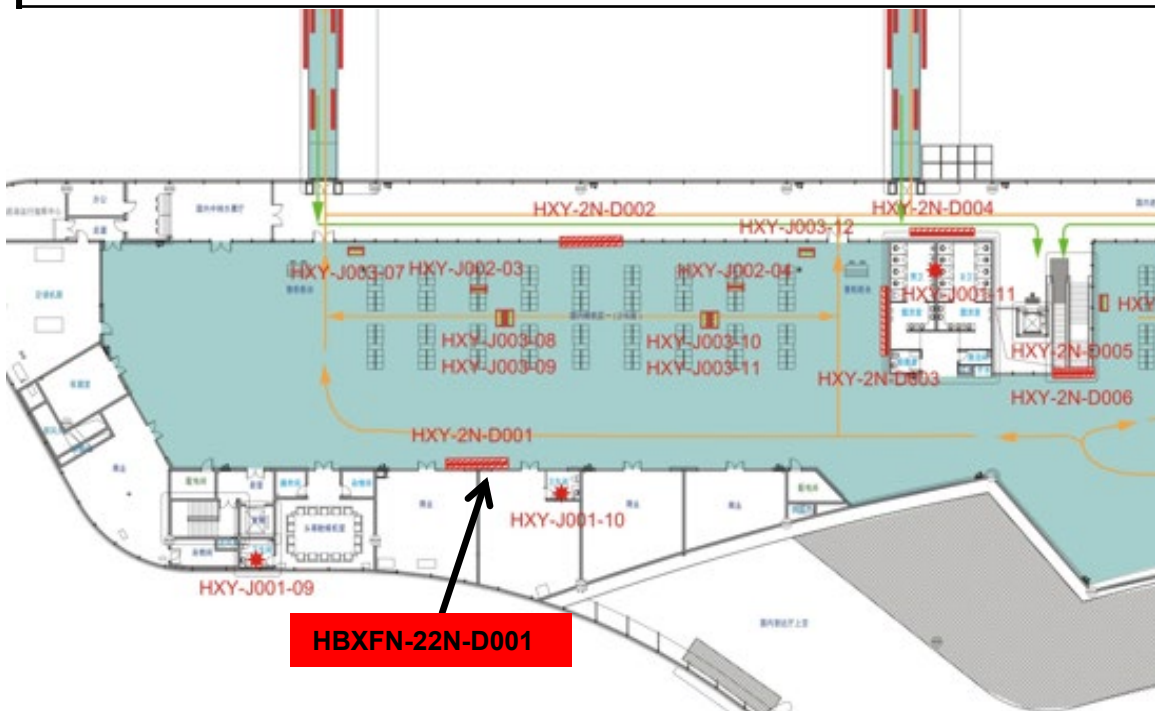

## T2航站楼广告媒体商业资源介绍

襄阳机场传媒有限公司

	编号	HBXFN-22N-D001	WT	站立式灯箱		
	位置描述	T2航站楼二楼北侧楼梯口				
	价值等级	A	数量	1个	合同到期时间	
	资源形式	墙体灯箱	规格	6.23*2.61	发布面积	16.26平方米
历史档案	媒体状态	空置				

资源位置示意图

资源效果图

	编号	HBXFN-22N-D006	WT	站立式灯箱		
	位置描述	T2航站楼二楼北侧楼梯口				
	价值等级	A	数量	1个	合同到期时间	
	资源形式	站立式灯箱	规格	8.55m×2.38m	发布面积	20.35平方米
历史档案	媒体状态	空置				

资源位置示意图

资源效果图

	编号	HBXFN-22N-D007	WT	玻璃隔段灯箱		
	位置描述	T2航站楼候机区、进出港通道				
	价值等级	A	数量	1个	合同到期时间	
	资源形式	站立式灯箱	规格	8.8*2.7*2面	发布面积	47.52平方米
历史档案	媒体状态	空置				

资源位置示意图

资源效果图

	编号	HBXFN-22N-D008	WT	墙面灯箱		
	位置描述	T2航站楼卫生间侧墙				
	价值等级	A	数量	1个	合同到期时间	2026.5.29
	资源形式	墙面灯箱	规格	7.92*2.61	发布面积	20平方米
历史档案	媒体状态	到期				

资源位置示意图

资源效果图

媒体档案	编号	HBXFN-21G-D005	WT	值机岛上方		
	位置描述	T2航站楼综合大厅值机岛上方				
	价值等级	A	数量	1个	合同到期时间	
	资源形式	站立式灯箱	规格	12m×3m	发布面积	36平方米
媒体状态	媒体状态	空置				

资源位置示意图

资源效果图

	编号	HBXFN-21N-D002	WT	行李提取厅		
	位置描述	T2航站楼国内行李转盘墙面灯箱				
	价值等级	A	数量	1个	合同到期时间	
	资源形式	墙面灯箱	规格	7.66m×2.56m	发布面积	19.61平方米
历史档案	媒体状态	空置				