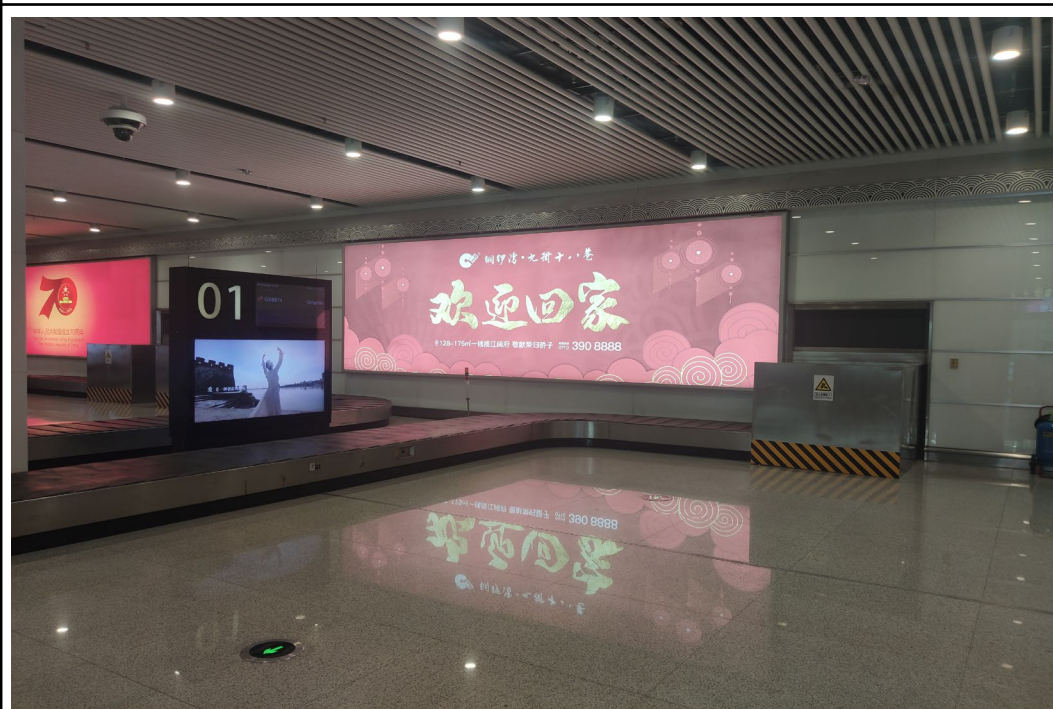

编号	HBXFN-21N-D002	WT	行李提取厅		
	位置描述	T2航站楼国内行李转盘墙面灯箱				
	价值等级	A	数量	1个	合同到期时间	
	资源形式	墙面灯箱	规格	7.66m×2.56m	发布面积	19.61平方米
历史档案	媒体状态	空置				

资源效果图