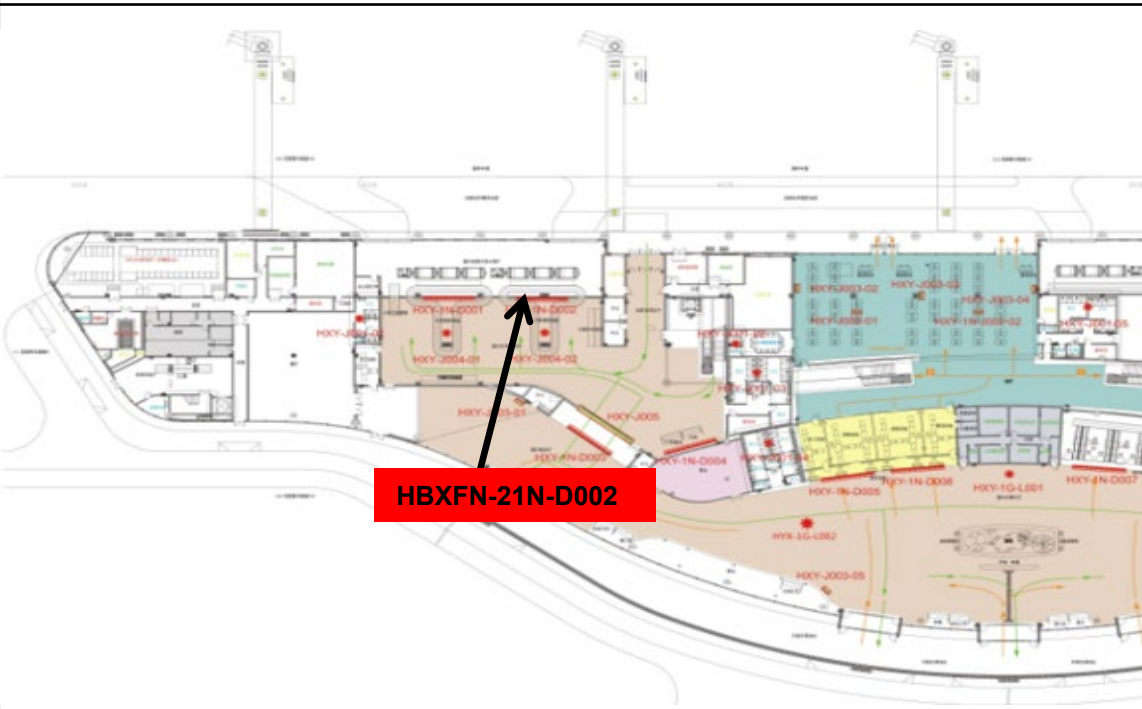

资源位置示意图

资源效果图

	编号	HBXFN-22N-D007	WT	玻璃隔段灯箱		
	位置描述	T2航站楼候机区、进出港通道				
	价值等级	A	数量	1个	合同到期时间	
	资源形式	站立式灯箱	规格	8.8*2.7*2面	发布面积	47.52平方米
历史档案	媒体状态	空置				

资源位置示意图

资源效果图

	编号	HBXFN-22N-D008	WT	墙面灯箱		
	位置描述	T2航站楼卫生间侧墙				
	价值等级	A	数量	1个	合同到期时间	2026.5.29
	资源形式	墙面灯箱	规格	7.92*2.61	发布面积	20平方米
历史档案	媒体状态	到期				

资源位置示意图

资源效果图

媒体档案	编号	HBXFN-21G-D005	WT	值机岛上方		
	位置描述	T2航站楼综合大厅值机岛上方				
	价值等级	A	数量	1个	合同到期时间	
	资源形式	站立式灯箱	规格	12m×3m	发布面积	36平方米
媒体状态	媒体状态	空置				

资源位置示意图

资源效果图

	编号	HBXFN-21N-D002	WT	行李提取厅		
	位置描述	T2航站楼国内行李转盘墙面灯箱				
	价值等级	A	数量	1个	合同到期时间	
	资源形式	墙面灯箱	规格	7.66m×2.56m	发布面积	19.61平方米
历史档案	媒体状态	空置				

资源位置示意图

资源效果图

	编号	HBXFN-21N-D004	WT	一楼达到厅		
	位置描述	T2航站楼国内到达厅墙面灯箱				
	价值等级	A	数量	1个	合同到期时间	
	资源形式	墙面灯箱	规格	7.99*2.57	发布面积	20.53平方米
历史档案	媒体状态	空置				

资源位置示意图

资源效果图